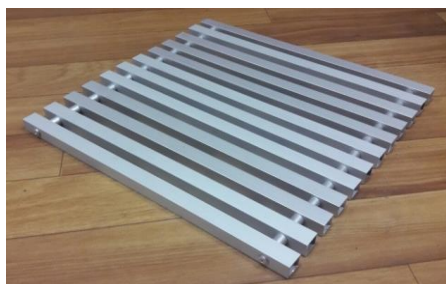

К этой решетке дополнительно может поставляться алюминиевая рамка 1500р/п.м.

Ширина	Розничная цена
200	3400
230	3750
250	3900
290	4250
300	4350
350	5550
370	5750
430	6300