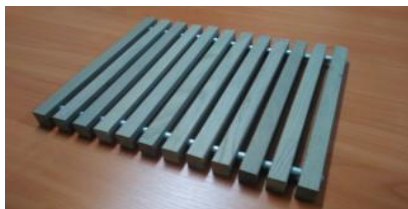

Цена на деревянную решетку без покраски (Дуб, бук, ясень) с шириной планки 10мм и шагом 10мм

Ширина	Розничная цена
200	3960
240	4440
260	4920
300	5640
360	6600
380	6840

Покраска +20%, покраска втулок по каталогу RAL +10%, подбор цвета в лаборатории на спектрофотометре 5000р.

Цена на деревянную решетку без покраски (Дуб, бук, ясень) с шириной планки 20мм и шагом 10мм

Ширина	Розничная цена
200	3630
240	4070
260	4510
300	5170
360	6050
380	6270

Индивидуальное изготовление

- любые размеры решеток
- возможность выбора толщины планки
- покраска в цвет напольного покрытия, услуга: подбор цвета в профессиональной лаборатории
- возможность выбора цвета из стандартной палитры
- возможна покраска втулок в цвета